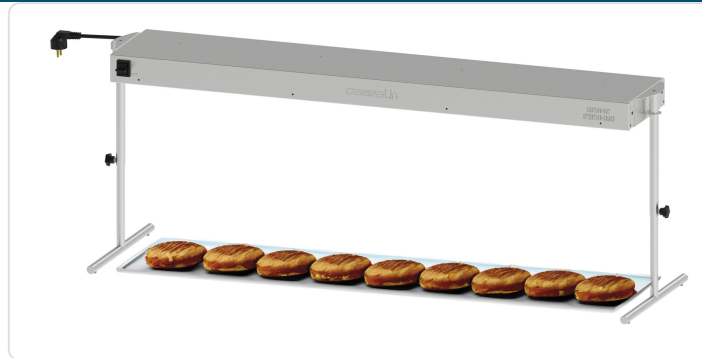

Acesso rapido
ao produto

Hotelequip.pt

Rampa de Aquecimento Infravermelhos c/ Iluminação 600

Informacoes do Produto

SKU:	CSCRCEC60	Modelo:	CRCEC60
Marca:	CASSELIN	EAN:	3611630090216

Imagens do Produto

Especificacoes

Marca	CASSELIN
Modelo	CRCEC60
EAN	3611630090216

Descricao Resumida

Mantenha os alimentos na temperatura perfeita com esta rampa de aquecimento infravermelhos de 560 W em aço inoxidável, ideal para cozinhas profission

O design integrado com iluminação não só melhora a visibilidade dos pratos, como também cria um ambiente convidativo na sua linha de buffet ou área de serviço. Com uma potência de 560 W, este equipamento assegura um aquecimento uniforme, essencial para a satisfação dos seus clientes.

A versatilidade desta rampa de aquecimento torna-a indispensável para eventos de catering, onde a apresentação e a temperatura dos alimentos são cruciais para o sucesso.

Características Técnicas

Material	Aço inoxidável
Comprimento	617 mm
Profundidade	229 mm
Altura	64 mm
Número de Lâmpadas	4
Potência	560 W
Voltagem	230 V