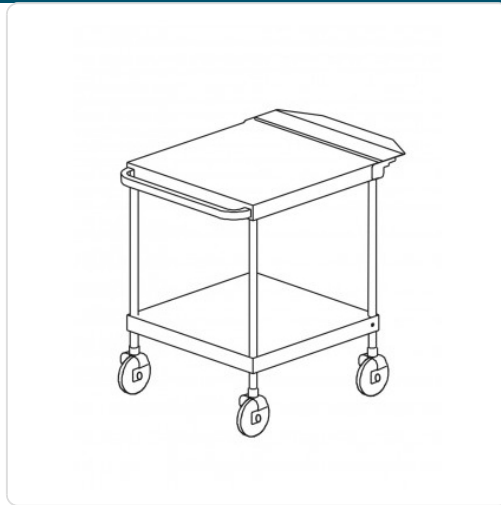

Ficha Tecnica

Precisa de Ajuda? Ligue: (+351) 916 542 211

Hotelequip.pt

Rua Empresarial N° 8A, Zona Industrial Ponte Seca
2510-752 Gaeiras, Portugal

Ficha tecnica gerada em: 24/05/2026

O produto final e as caracteristicas podem diferir ligeiramente do mostrado na imagem.

Acesso rapido
ao produto

Hotelequip.pt

Carro c/ Rodas p/ Cestos Máquinas Grânulos 600x600x900h

Informacoes do Produto

SKU:	UD2800.162	Modelo:	2800.162
Marca:	UDEX	EAN:	N/D
		Dimensões:	600 x 600 x 900 cm

Imagens do Produto

Especificacoes

Marca	UDEX
Modelo	2800.162

Descricao Resumida