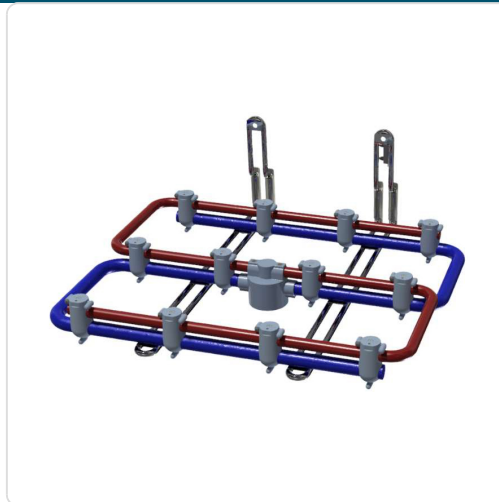

Ficha Tecnica

Precisa de Ajuda? Ligue: (+351) 916 542 211

Hotelequip.pt

Rua Empresarial N° 8A, Zona Industrial Ponte Seca
2510-752 Gaeiras, Portugal

Ficha tecnica gerada em: 24/05/2026

O produto final e as caracteristicas podem diferir ligeiramente do mostrado na imagem.

Acesso rapido
ao produto

Máquina de Lavar Garrafas Industrial - 600x610x850mm

Informacoes do Produto

SKU:	UD2800.476	Modelo:	2800.476
Marca:	UDEX	EAN:	N/D
Peso:	72 kg	Dimensões:	600 x 610 x 850 cm

Imagens do Produto

Especificacoes

Marca	UDEX
Modelo	2800.476

Descricao Resumida