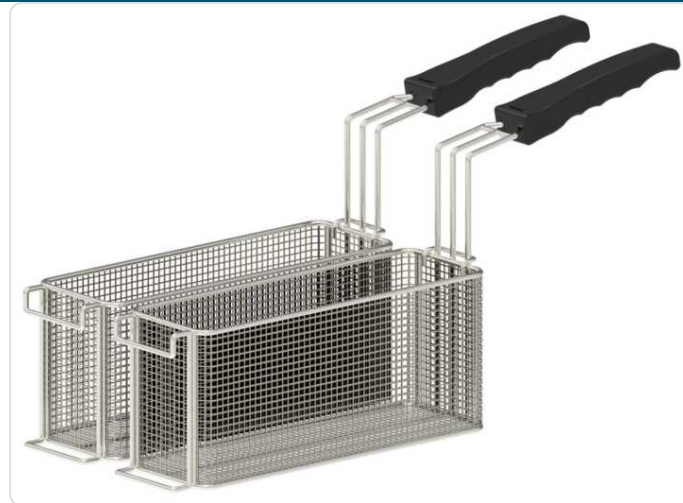

Acesso rapido
ao produto

Hotelequip.pt

Conjunto de 2 cestos de 4,5 L para fritadeira 10 litros

Informacoes do Produto

SKU:	CSCL2PF10	Modelo:	CL2PF10
Marca:	CASSELIN	EAN:	3611630068826

Imagens do Produto

Especificacoes

Marca	CASSELIN
Modelo	CL2PF10
EAN	3611630068826

Descricao Resumida

Capacidade: 2 x 4,5 L

Dimensões: 2 x L 105 x P 317 x A 140 mm

Peso: 2,5 kg

Descricao Completa

Conjunto de 2 cestos de 4,5 L para fritadeira 10 litros