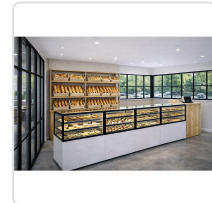

Acesso rapido
ao produto

Vitrine de Exposição Vert. Aquecimento Seco 730W

Informacoes do Produto

SKU:	SLIN60/80-140C-B	Modelo:	SLIN60/80-140C-B
Marca:	SAYL	EAN:	8436630925871
Peso:	100 kg		

Imagens do Produto

Descrição Resumida

Vitrine de exposição vertical com aquecimento a seco e 730W de potência. Ideal para manter e exibir alimentos quentes em restaurantes e pastelarias.

Descrição Completa

vitrine aquecida vertical — Vitrine de Aquecimento — Principais Vantagens

Esta vitrine de exposição vertical, com aquecimento a seco, garante um design premium e funcionalidade máxima para o seu estabelecimento. Ideal para manter alimentos quentes e prontos a servir, realçando visualmente os produtos expostos. A sua construção robusta e tecnologia avançada proporcionam uma solução eficiente e fiável para cafés, pastelarias, restaurantes e hotéis.