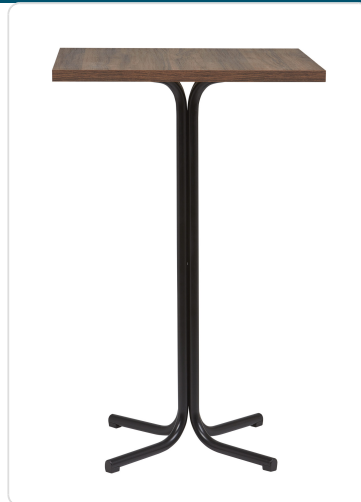

Acesso rapido
ao produto

Hotelequip.pt

Mesa Alta Interior com Tampo 60x60 cm Nogal Trujillo

Informacoes do Produto

SKU:	CHTRUJILLO NOG	Modelo:	TRUJILLO NOG
Marca:	CLIMA	EAN:	N/D
Peso:	66 kg		

Imagens do Produto

Especificacoes

Marca	CLIMA
Modelo	TRUJILLO NOG

Descricao Resumida

Mesa alta interior moderna com estrutura em aço preto e tampo em melamina nogal de 60x60 cm. Ideal para bares, cafés e restaurantes que procuram funcionalidade e design.

Descrição Completa

Mesa alta interior — Mesa de Apoio — Principais Vantagens

Esta mesa elevada para interiores, de estrutura robusta e design elegante, é a solução perfeita para qualquer espaço que exija funcionalidade e estilo. O seu tampo em melamina com acabamento nogal confere um toque caloroso e sofisticado, ideal para complementar a decoração de bares, cafés ou restaurantes. A estrutura plastificada preta não só garante durabilidade e resistência ao uso diário, como também facilita a sua integração em diversos ambientes.

Características Técnicas

Tipo:	Mesa Alta Interior
Material da Estrutura:	Aço plastificado preto
Material do Tampo:	Melamina
Acabamento do Tampo:	Nogal
Dimensões do Tampo:	60x60 cm
Altura Total:	110 cm
Quantidade por Palete (Estrutura):	12 unidades
Quantidade por Palete (Tampo):	25 unidades