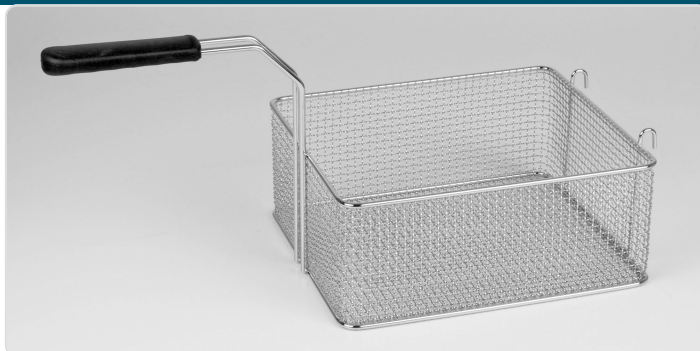

Acesso rapido
ao produto

Hotelequip.pt

Cesto para Fritadeira Industrial Gás Linha 700 - 26x29.5x12cm

Informacoes do Produto

SKU:	CHA770046	Modelo:	A770046
Marca:	CLIMA	EAN:	N/D
		Dimensões:	260 x 295 x 120 cm

Imagens do Produto

Especificacoes

Marca	CLIMA
Modelo	A770046

Descricao Resumida

Cesto resistente e duradouro para fritadeiras industriais a gás da Linha 700. Otimiza a capacidade de fritura e a eficiência na sua cozinha profissional.

Cesto Fritadeira — Principais Vantagens

Este robusto cesto, concebido para encaixe perfeito em fritadeiras a gás da Linha 700, é uma adição essencial para qualquer cozinha profissional de elevado volume. Desenvolvido para maximizar a eficiência e a produtividade, permite fritar grandes quantidades de alimentos de forma homogénea e segura, assegurando um ambiente de trabalho mais dinâmico.

A construção de alta qualidade do acessório garante uma durabilidade excepcional, resistindo às exigências contínuas do uso intensivo. A sua estrutura facilita a imersão e a remoção dos alimentos, otimizando o processo de confeção e contribuindo para resultados consistentes e crocantes, tal como os seus clientes apreciam.