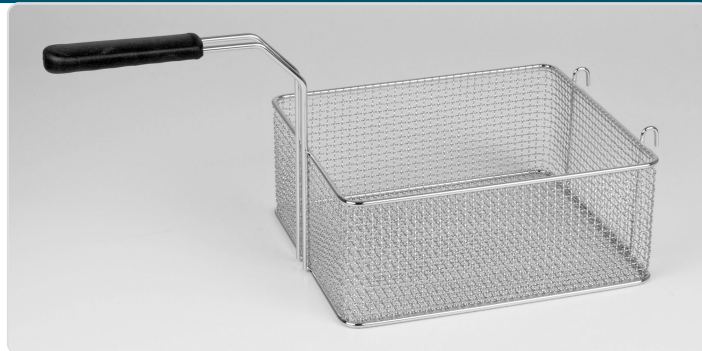

Acesso rapido
ao produto

Hotelequip.pt

Cesto para Fritadeira Industrial Gás Linha 700 - 26x29.5x12cm

Informacoes do Produto

SKU:	CHA770046	Modelo:	A770046
Marca:	CLIMA	EAN:	N/D
		Dimensões:	260 x 295 x 120 cm

Imagens do Produto

Especificacoes

Marca	CLIMA
Modelo	A770046

Descricao Resumida

Cesto resistente e duradouro para fritadeiras industriais a gás da Linha 700. Otimiza a capacidade de fritura e a eficiência na sua cozinha profissional.

Cesto Fritadeira — Principais Vantagens

Este robusto cesto, concebido para encaixe perfeito em fritadeiras a gás da Linha 700, é uma adição essencial para qualquer cozinha profissional de elevado volume. Desenvolvido para maximizar a eficiência e a produtividade, permite fritar grandes quantidades de alimentos de forma homogénea e segura, assegurando um ambiente de trabalho mais dinâmico.

A construção de alta qualidade do acessório garante uma durabilidade excepcional, resistindo às exigências contínuas do uso intensivo. A sua estrutura facilita a imersão e a remoção dos alimentos, otimizando o processo de confeção e contribuindo para resultados consistentes e crocantes, tal como os seus clientes apreciam.