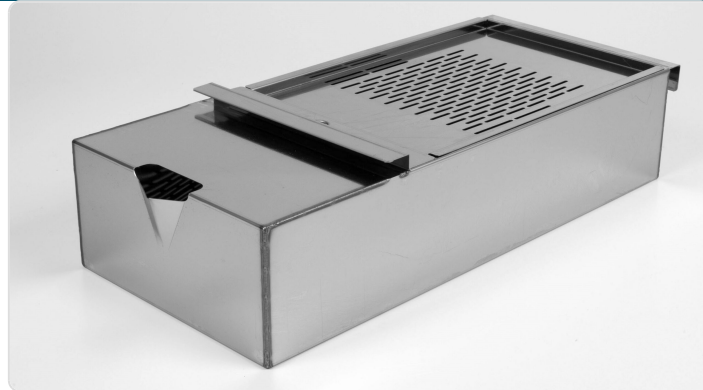

Acesso rapido
ao produto

Hotelequip.pt

Cuba para Recolha de Óleo Industrial 300x670x155mm

Informacoes do Produto

SKU:	CHA980131	Modelo:	A980131
Marca:	CLIMA	EAN:	N/D
		Dimensões:	300 x 670 x 155 cm

Imagens do Produto

Especificacoes

Marca	CLIMA
Modelo	A980131

Descricao Resumida

Cuba robusta para recolha de óleo em ambientes profissionais. Dimensões compactas (300x670x155mm) para higiene e segurança na cozinha comercial.

Descricao Completa

cuba recolha óleo — Cuba de Óleo Industrial — Principais Vantagens

Concebida para a recolha eficiente de óleo em ambientes profissionais, esta cuba robusta é um componente indispensável para manter a higiene e a segurança na sua cozinha. O seu design prático e dimensões compactas permitem uma fácil integração em diversos espaços, otimizando o fluxo de trabalho e facilitando as operações de limpeza. É uma solução duradoura e fiável para o manuseamento de resíduos de óleo.

Características Técnicas

Dimensões (LxPxA)	300x670x155 mm
Tipo	Simplex

Perguntas Frequentes

Qual a capacidade desta cuba de recolha de óleo?

A capacidade exata não é especificada, mas as dimensões de 300x670x155mm indicam um volume considerável, adequado para a recolha frequente de resíduos de óleo em cozinhas profissionais.