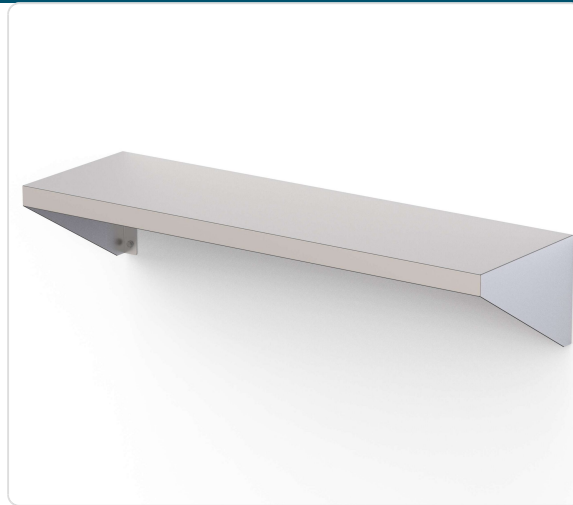

Acesso rapido
ao produto

Prateleira Mural Inox Fundo 300 mm – 160x30x20h cm

Informacoes do Produto

SKU:	CHWMS11630200	Modelo:	WMS11630200
Marca:	CLIMA	EAN:	N/D
		Dimensões:	1600 x 300 x 200 cm

Imagens do Produto

Especificacoes

Marca	CLIMA
Modelo	WMS11630200

Descricao Resumida

Organize a sua cozinha profissional com esta prateleira mural em aço inoxidável de 160x30x20h cm, concebida para durabilidade e higiene.

Descricao Completa

prateleira mural inox — Prateleira de Parede – Principais Vantagens

Desenvolvida para otimizar o espaço em cozinhas profissionais, esta estante de parede robusta em aço inoxidável oferece uma solução eficaz para armazenamento. O seu design foi meticulosamente pensado para garantir durabilidade e facilitar a higiene, aspetos cruciais em qualquer ambiente de restauração. A versatilidade desta prateleira permite a organização de utensílios, ingredientes ou equipamentos leves, contribuindo para um fluxo de trabalho mais eficiente e seguro. É uma mais-valia incontestável para negócios que procuram maximizar cada centímetro disponível.