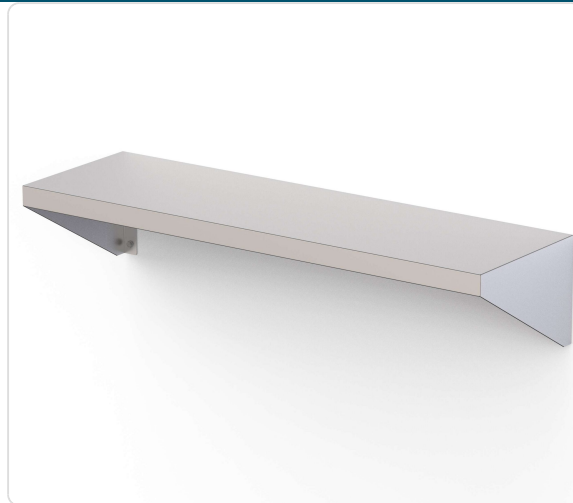

Ficha Tecnica

Precisa de Ajuda? Ligue: (+351) 916 542 211

Hotelequip.pt

Rua Empresarial N° 8A, Zona Industrial Ponte Seca
2510-752 Gaeiras, Portugal

Ficha tecnica gerada em: 23/05/2026

O produto final e as caracteristicas podem diferir ligeiramente do mostrado na imagem.

Acesso rapido
ao produto

Prateleira Mural Inox 140x30x20cm para Cozinha Profissional

Informacoes do Produto

SKU:	CHWMS11430200	Modelo:	WMS11430200
Marca:	CLIMA	EAN:	N/D

Imagens do Produto

Especificacoes

Marca	CLIMA
Modelo	WMS11430200

Descricao Resumida