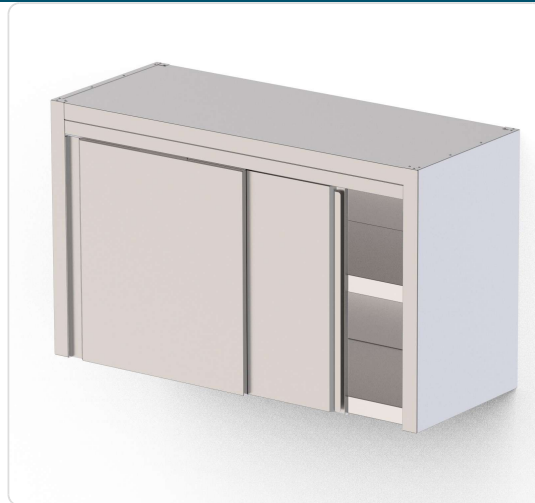

Acesso rapido
ao produto

Armário Mural Inox com Portas de Correr 1400x400x600 mm

Informacoes do Produto

SKU:	CHWMC140460SD	Modelo:	WMC140460SD
Marca:	CLIMA	EAN:	N/D

Imagens do Produto

Especificacoes

Marca	CLIMA
Modelo	WMC140460SD

Descricao Resumida

Armário mural em aço inoxidável com 2 portas de correr, ideal para otimizar o espaço e a organização em cozinhas profissionais e industriais.

Descricao Completa

Armazenamento Mural — Principais Vantagens

O armário mural em aço inoxidável é uma solução de arrumação eficiente e higiênica para qualquer cozinha profissional. Com portas deslizantes, este armário otimiza o espaço vertical, essencial em ambientes onde cada metro quadrado conta. A construção robusta garante a durabilidade e a resistência necessárias para o uso diário intenso, tornando-o um investimento inteligente para a sua empresa.