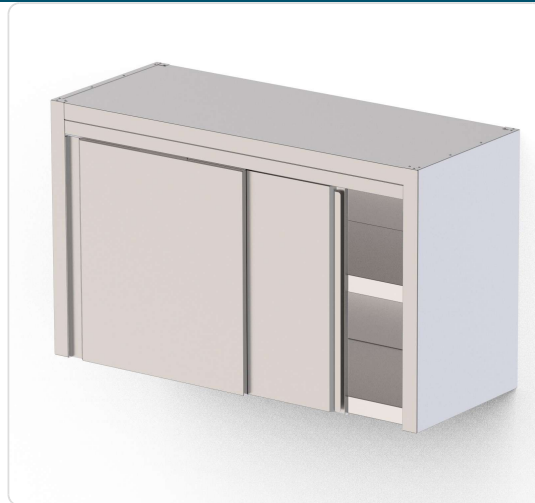

Acesso rapido
ao produto

Armário Mural Inox Portas Deslizantes 1600x400x600h mm

Informacoes do Produto

SKU:	CHWMC160460SD	Modelo:	WMC160460SD
Marca:	CLIMA	EAN:	N/D

Imagens do Produto

Especificacoes

Marca	CLIMA
Modelo	WMC160460SD

Descricao Resumida

Armário mural em aço inoxidável 1600x400x600 mm com 2 portas deslizantes. Ideal para otimizar o espaço e armazenamento em cozinhas profissionais.

Descricao Completa

Armazenamento Mural — Principais Vantagens

Este armário suspenso em aço inoxidável é a solução ideal para otimizar o espaço de armazenamento na sua cozinha profissional. Projetado para oferecer máxima eficiência e higiene, o equipamento integra-se perfeitamente em qualquer ambiente de restauração, hotelaria ou setor alimentar, garantindo durabilidade e fácil manutenção. Com um design inteligente e robusto, este módulo de arrumação é uma mais-valia incontestável para o seu negócio.

Características Técnicas

Tipo de Produto	Armário Mural
Material	Aço Inoxidável
Dimensões (CxPxA)	1600x400x600mm
Portas	2 Portas de Correr

Perguntas Frequentes

Qual é a principal vantagem deste armário mural?