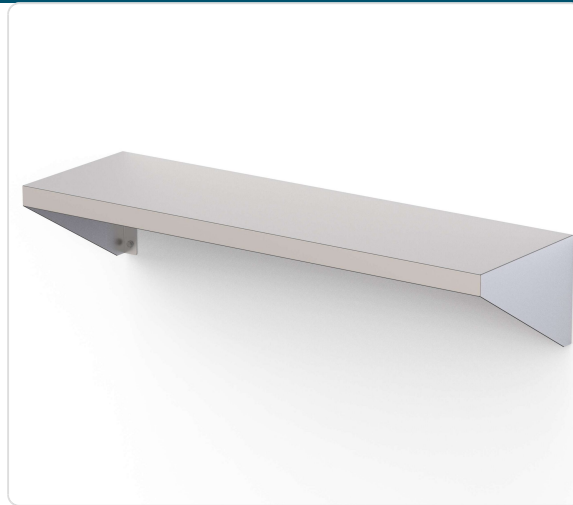

Acesso rapido
ao produto

Prateleira Mural Inox Fundo 300 mm 1000x300x200h mm

Informacoes do Produto

SKU:	CHWMS11030200	Modelo:	WMS11030200
Marca:	CLIMA	EAN:	N/D
		Dimensões:	1000 x 300 x 200 cm

Imagens do Produto

Especificacoes

Marca	CLIMA
Modelo	WMS11030200

Descricao Resumida

Prateleira mural em aço inoxidável de 1000x300x200h mm, ideal para cozinhas profissionais. Otimiza o espaço e facilita a organização.

Descricao Completa

Prateleira Mural – Principais Vantagens

Amplie a capacidade de organização da sua cozinha industrial com esta robusta prateleira de fixação mural, uma solução de arrumação essencial para qualquer ambiente profissional. Construída integralmente em aço inoxidável, este aparelho assegura durabilidade e uma higiene impecável, características cruciais para o setor alimentar. A sua instalação na parede liberta espaço valioso no chão, otimizando o fluxo de trabalho e a segurança na sua área de confeção.