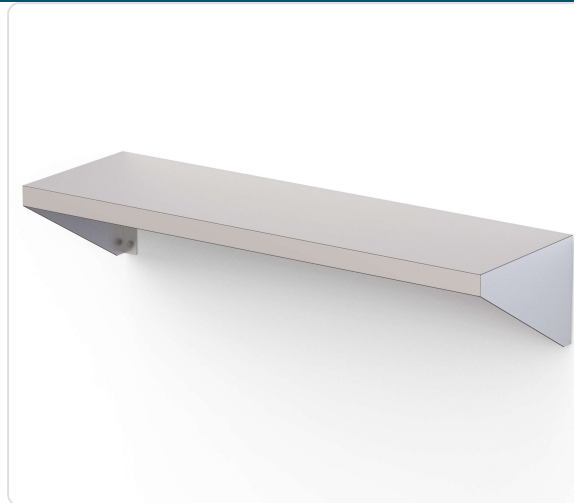

Acesso rapido
ao produto

Prateleira Mural Inox Profissional 600x300mm

Informacoes do Produto

SKU:	CHWMS10630200	Modelo:	WMS10630200
Marca:	CLIMA	EAN:	N/D

Imagens do Produto

Especificacoes

Marca	CLIMA
Modelo	WMS10630200

Descricao Resumida

Prateleira mural em aço inoxidável para cozinhas profissionais. Ideal para otimizar espaço de arrumação e garantir higiene em restauração e hotelaria.

Descricao Completa

prateleira mural inox — Prateleira de Cozinha — Principais Vantagens

Esta superfície de arrumação em aço inoxidável foi concebida para oferecer uma solução prática e higiénica para a organização de espaços em cozinhas profissionais. A sua construção robusta garante durabilidade e resistência à corrosão, tornando-a ideal para o ambiente exigente da restauração. A facilidade de limpeza e a manutenção mínima contribuem para a otimização das operações diárias, assegurando a conformidade com as normas de higiene mais rigorosas.