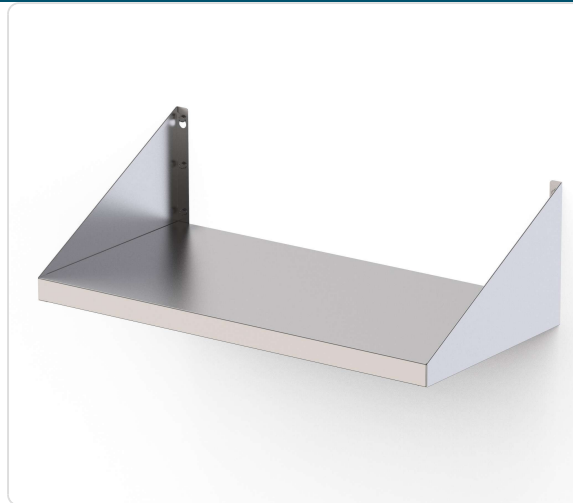

Ficha Tecnica

Precisa de Ajuda? Ligue: (+351) 916 542 211

Hotelequip.pt

Rua Empresarial N° 8A, Zona Industrial Ponte Seca
2510-752 Gaeiras, Portugal

Ficha tecnica gerada em: 13/06/2026

O produto final e as caracteristicas podem diferir ligeiramente do mostrado na imagem.

Acesso rapido
ao produto

Prateleira Mural Inox para Micro-ondas 600x400x250h mm

Informacoes do Produto

SKU:	CHWMS4064025MW	Modelo:	WMS4064025MW
Marca:	CLIMA	EAN:	N/D

Imagens do Produto

Especificacoes

Marca	CLIMA
Modelo	WMS4064025MW

Descricao Resumida