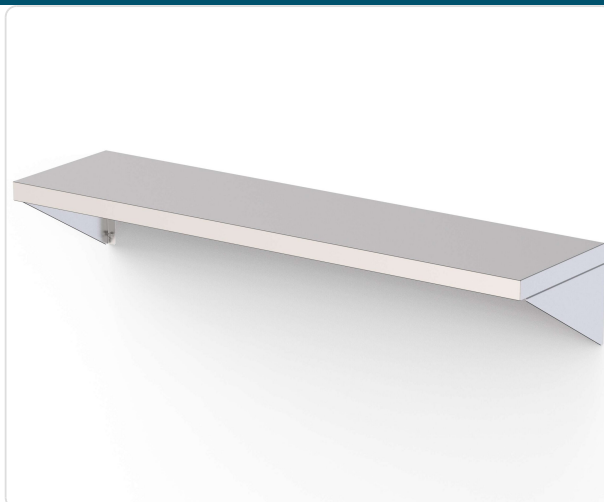

Acesso rapido
ao produto

Hotelequip.pt

Prateleira Mural Inox, Fundo 400 mm — 1800x400x200 mm

Informacoes do Produto

SKU:	CHWMS3184020B	Modelo:	WMS3184020B
Marca:	CLIMA	EAN:	N/D

Imagens do Produto

Especificacoes

Marca	CLIMA
Modelo	WMS3184020B

Descricao Resumida

Prateleira mural em aço inoxidável robusta e higiênica, ideal para otimizar o espaço em cozinhas profissionais. Medidas: 1800x400x200 mm.

Descricao Completa

prateleira mural inox — Arrumação Profissional — Principais Vantagens

Otimize o espaço da sua cozinha profissional com esta versátil prateleira mural em aço inoxidável. Concebida para durabilidade e higiene, a sua construção robusta garante um suporte fiável para utensílios e ingredientes, contribuindo para a organização e eficiência do fluxo de trabalho. É um complemento essencial para qualquer ambiente que exija padrões elevados de limpeza e resistência.