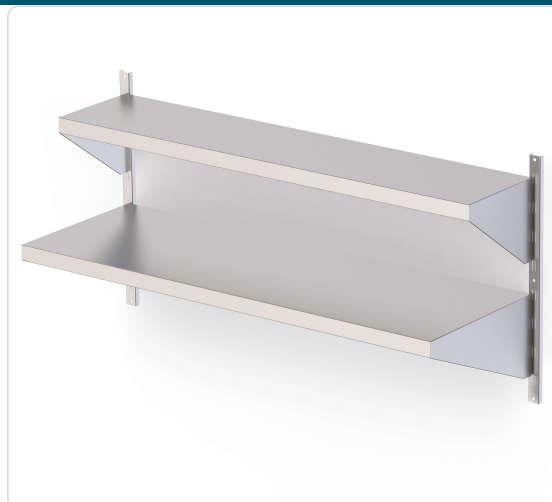

Acesso rapido
ao produto

Hotelequip.pt

Prateleira Mural Inox Lisa para Grelha 1000x250mm

Informacoes do Produto

SKU:	CHAWSFS100250	Modelo:	AWSFS100250
Marca:	CLIMA	EAN:	N/D

Imagens do Produto

Especificacoes

Marca	CLIMA
Modelo	AWSFS100250

Descricao Resumida

Prateleira mural em aço inoxidável lisa, ideal para otimizar espaço em cozinhas profissionais. Medidas: 1000x250 mm.

Descricao Completa

Prateleira Inox Mural — Prateleira Mural — Principais Vantagens

Esta prateleira mural em aço inoxidável é a solução ideal para otimizar o espaço de armazenamento na sua cozinha profissional. A sua construção robusta e o design liso facilitam a limpeza e garantem o cumprimento das normas de higiene mais rigorosas. É perfeitamente adaptável a diversas configurações, proporcionando uma organização eficiente e um acesso facilitado aos utensílios e ingredientes.

Aplicações Profissionais

Concebida para ambientes exigentes, esta estante mural é um elemento indispensável em restaurantes, hotéis, cafeterias e outras instalações de restauração. A capacidade de ser montada directamente na parede permite uma otimização vertical do espaço, crucial em cozinhas com áreas limitadas. É perfeita para guardar panelas, tachos, louça, produtos alimentares não perecíveis e pequenos equipamentos, mantendo tudo arrumado e ao alcance das mãos.