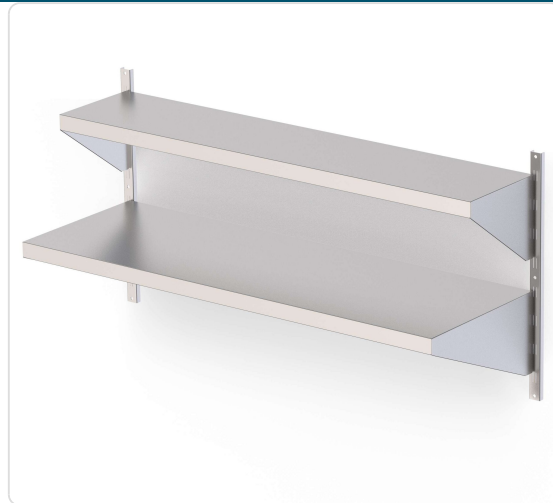

Acesso rapido
ao produto

Prateleira Mural em Inox Lisa 1200x250 mm

Informacoes do Produto

SKU:	CHAWSFS120250	Modelo:	AWSFS120250
Marca:	CLIMA	EAN:	N/D

Imagens do Produto

Especificacoes

Marca	CLIMA
Modelo	AWSFS120250

Descricao Resumida

Prateleira mural em aço inoxidável lisa com 1200x250 mm, ideal para organização e higiene em cozinhas profissionais. Resistente e fácil de limpar.

Descricao Completa

Prateleira de Aço Inoxidável — Principais Vantagens

Melhore a organização e higiene do seu espaço de trabalho com esta resistente prateleira de fixação mural, ideal para cozinhas profissionais e áreas de preparação. A sua construção em aço inoxidável garante durabilidade e facilidade de manutenção, assegurando um ambiente de trabalho limpo e funcional. Um artigo essencial para manter utensílios e ingredientes sempre ao alcance, otimizando o fluxo de trabalho.

Características Técnicas

Característica	Detalhe
Tipo de Produto	Prateleira Mural Lisa
Material	Aço Inoxidável
Dimensões (CxP)	1200x250 mm
Fixação	Mural
Cor	Inox prateado

Perguntas Frequentes

Qual o material de construção desta prateleira?