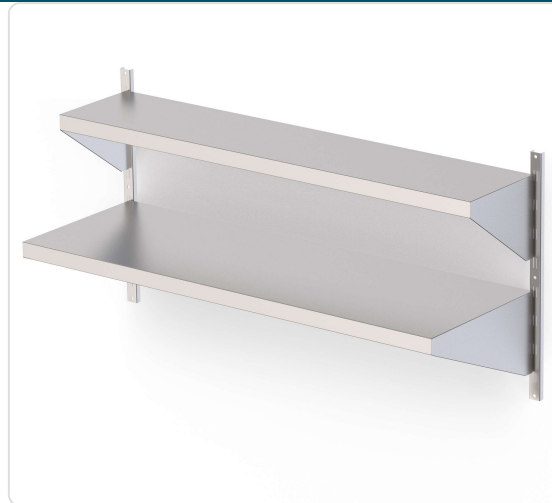

Ficha Tecnica

Precisa de Ajuda? Ligue: (+351) 916 542 211

Hotelequip.pt

Rua Empresarial N° 8A, Zona Industrial Ponte Seca
2510-752 Gaeiras, Portugal

Ficha tecnica gerada em: 13/06/2026

O produto final e as características podem diferir ligeiramente do mostrado na imagem.

Acesso rapido
ao produto

Prateleira Mural Inox Lisa para Grelha 800x250 mm

Informacoes do Produto

SKU:	CHAWSFS080250	Modelo:	AWSFS080250
Marca:	CLIMA	EAN:	N/D

Imagens do Produto

Especificacoes

Marca	CLIMA
Modelo	AWSFS080250

Descricao Resumida