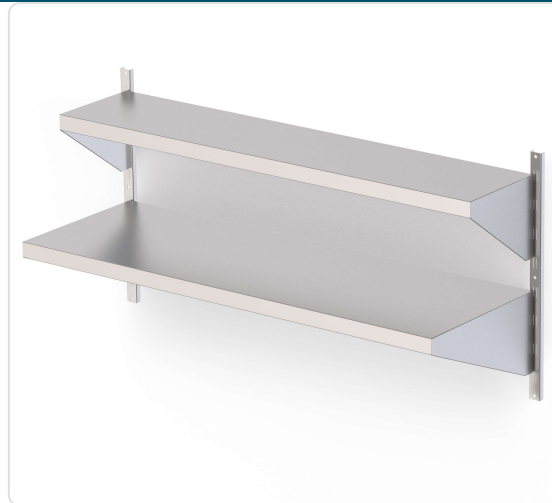

Acesso rapido
ao produto

Hotelequip.pt

Prateleira Mural Inox Lisa para Grelha 800x400 mm

Informacoes do Produto

SKU:	CHAWSFS080400	Modelo:	AWSFS080400
Marca:	CLIMA	EAN:	N/D

Imagens do Produto

Especificacoes

Marca	CLIMA
Modelo	AWSFS080400

Descricao Resumida

Maximize o espaço na sua cozinha com esta prateleira mural lisa em aço inoxidável. Ideal para organização eficiente e higiene em espaços profissionais.

Descricao Completa

Prateleira mural inox — Prateleira de Parede — Principais Vantagens

Para otimizar o espaço na sua cozinha profissional, esta estante mural em aço inoxidável é a solução ideal. A sua conceção robusta e o material de alta qualidade asseguram uma durabilidade excepcional, resistindo a ambientes exigentes como os da restauração. A superfície lisa facilita a limpeza e manutenção diária, crucial para cumprir as normas de higiene.

Este suporte de parede é perfeito para organizar utensílios, ingredientes ou equipamentos leves, mantendo-os sempre acessíveis e a bancada de trabalho desimpedida. A sua instalação é simples e segura, adaptando-se a diversas configurações de espaço, o que contribui para um fluxo de trabalho mais eficiente e seguro para a sua equipa.