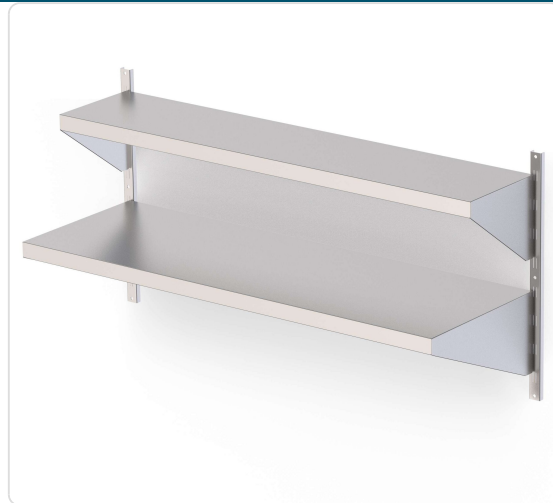

Ficha Tecnica

Precisa de Ajuda? Ligue: (+351) 916 542 211

Hotelequip.pt

Rua Empresarial N° 8A, Zona Industrial Ponte Seca
2510-752 Gaeiras, Portugal

Ficha tecnica gerada em: 13/06/2026

O produto final e as caracteristicas podem diferir ligeiramente do mostrado na imagem.

Acesso rapido
ao produto

Prateleira Mural Inox Lisa para Calha 1000x400 mm

Informacoes do Produto

SKU:	CHAWSFS100400	Modelo:	AWSFS100400
Marca:	CLIMA	EAN:	N/D

Imagens do Produto

Especificacoes

Marca	CLIMA
Modelo	AWSFS100400

Descricao Resumida