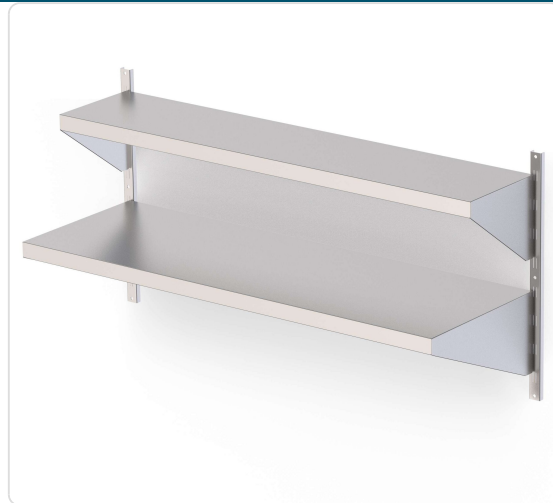

Acesso rapido
ao produto

Prateleira Mural Inox Lisa para Grelha 1400x250mm

Informacoes do Produto

SKU:	CHAWSFS140250	Modelo:	AWSFS140250
Marca:	CLIMA	EAN:	N/D

Imagens do Produto

Especificacoes

Marca	CLIMA
Modelo	AWSFS140250

Descricao Resumida

Prateleira mural em aço inoxidável 1400x250mm, superfície lisa, otimiza o espaço e é fácil de limpar para cozinhas profissionais.

Descricao Completa

prateleira mural inox — Prateleira Mural — Principais Vantagens

Este suporte mural robusto é uma solução exemplar para otimizar o espaço de armazenamento na sua cozinha profissional. Concebida para montagem em parede, permite manter utensílios, ingredientes ou equipamentos leves organizados e acessíveis, contribuindo para um ambiente de trabalho mais eficiente e seguro. A sua construção em aço inoxidável garante durabilidade e resistência à corrosão, características essenciais num ambiente exigente como a restauração.

Características Técnicas

Tipo de Produto	Prateleira Mural
Material	Aço Inoxidável
Comprimento	1400 mm
Fundo (Profundidade)	250 mm

Características
Específicas

Superfície lisa, para grelha mural (elemento de fixação do sistema cremalheira – grelha vendida separadamente)