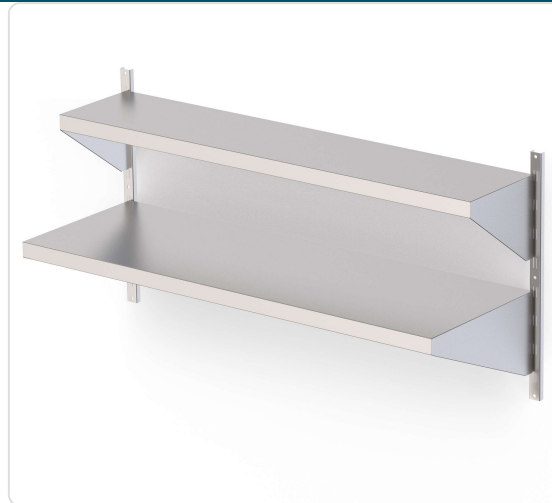

Acesso rapido
ao produto

Prateleira Mural Inox Lisa para Cremalheira 1200x400 mm

Informacoes do Produto

SKU:	CHAWSFS120400	Modelo:	AWSFS120400
Marca:	CLIMA	EAN:	N/D

Imagens do Produto

Especificacoes

Marca	CLIMA
Modelo	AWSFS120400

Descricao Resumida

Organize o seu espaço com esta prateleira mural em aço inoxidável de 1200x400 mm. Ideal para cozinhas profissionais, garante higiene e durabilidade.

Descricao Completa

Prateleira Mural Inox — Prateleira de Parede – Principais Vantagens

Otimize o seu espaço de trabalho com esta prateleira mural em aço inoxidável de alta qualidade. Concebida para otimização em cozinhas profissionais e áreas de preparação de alimentos, esta solução de arrumação suspensa oferece uma resistência superior e uma facilidade de limpeza inigualável. A superfície lisa e o material robusto garantem a máxima higiene, essencial em ambientes onde a segurança alimentar é prioritária.

A sua construção em inox não só assegura uma durabilidade prolongada, como também resiste à corrosão, mantendo a sua aparência e funcionalidade impecáveis mesmo com uso intensivo e em ambientes húmidos. A adaptabilidade desta tábua permite uma instalação flexível, encaixando-se perfeitamente em sistemas de cremalheira para acomodar diversas necessidades de organização.