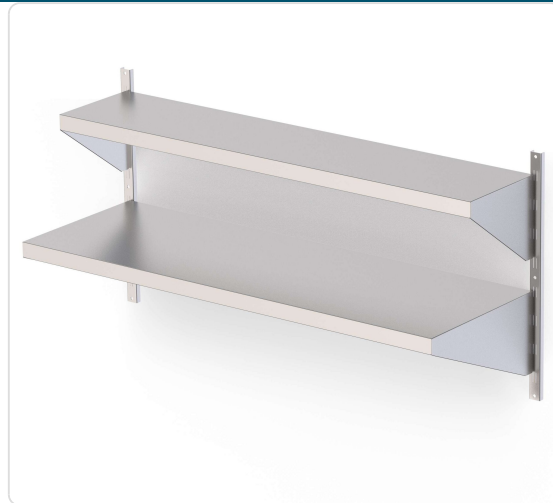

Ficha Tecnica

Precisa de Ajuda? Ligue: (+351) 916 542 211

Hotelequip.pt

Rua Empresarial N° 8A, Zona Industrial Ponte Seca
2510-752 Gaeiras, Portugal

Ficha tecnica gerada em: 13/06/2026

O produto final e as características podem diferir ligeiramente do mostrado na imagem.

Acesso rapido
ao produto

Prateleira Mural Inox Lisa para Grelha 1600x400 mm

Informacoes do Produto

SKU:	CHAWSFS160400	Modelo:	AWSFS160400
Marca:	CLIMA	EAN:	N/D

Imagens do Produto

Especificacoes

Marca	CLIMA
Modelo	AWSFS160400

Descricao Resumida