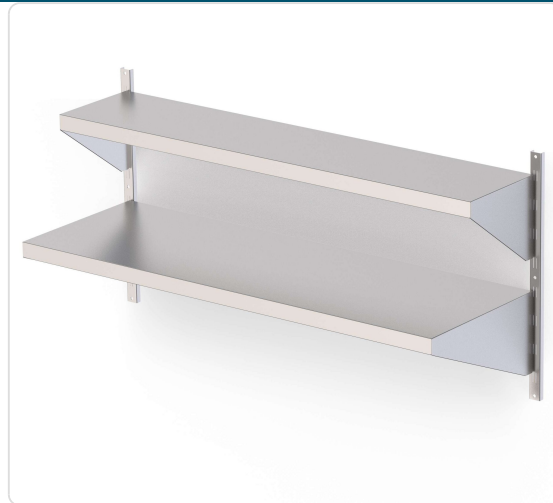

Acesso rapido
ao produto

Hotelequip.pt

Prateleira Mural Inox Lisa para Cozinha Industrial 1400x400 mm

Informacoes do Produto

SKU:	CHAWSFS140400	Modelo:	AWSFS140400
Marca:	CLIMA	EAN:	N/D

Imagens do Produto

Especificacoes

Marca	CLIMA
Modelo	AWSFS140400

Descricao Resumida

Prateleira mural lisa em aço inoxidável para organização otimizada em cozinhas profissionais. Resistente, higiênica e fácil de instalar.

Descricao Completa

Prateleira Inox Mural — Prateleira de Cozinha — Otimização e Higiene Espacial

Esta superfície de arrumação mural em aço inoxidável é a solução ideal para maximizar o espaço vertical em qualquer cozinha profissional. Projetada para resistir aos ambientes mais exigentes, a sua construção robusta garante uma durabilidade excepcional e facilidade de manutenção, cumprindo as mais rigorosas normas de higiene e segurança alimentar.

A natureza do material utilizado oferece uma excelente resistência à corrosão e uma limpeza simplificada, características essenciais para o setor da restauração e hotelaria. Fixada à parede, liberta o espaço no chão, facilitando a limpeza e organização do seu estabelecimento. É uma adição prática e funcional que eleva os padrões de eficiência operacional.