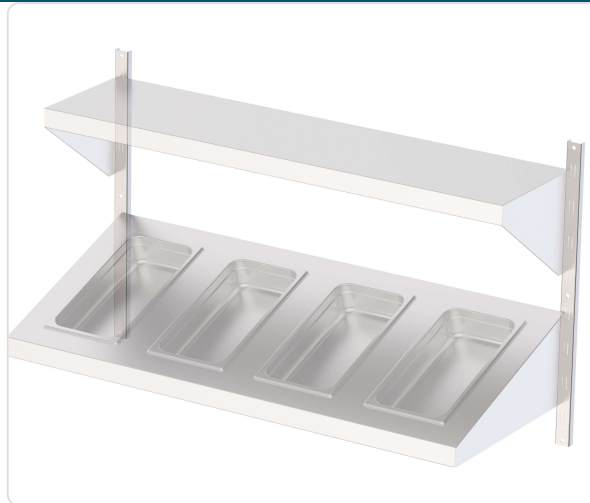

Acesso rapido
ao produto

Prateleira Mural Inox Cremalheira 1500 mm

Informacoes do Produto

SKU:	CHAWST0001500	Modelo:	AWST0001500
Marca:	CLIMA	EAN:	N/D

Imagens do Produto

Especificacoes

Marca	CLIMA
Modelo	AWST0001500

Descricao Resumida

Prateleira mural em aço inoxidável de 1500 mm, ideal para otimização de espaço e organização em cozinhas profissionais e ambientes de hotelaria.

Descricao Completa

prateleira mural inox — Arrumação em Inox — Principais Vantagens

Esta prateleira de parede em aço inoxidável é a solução ideal para otimizar o espaço em cozinhas profissionais e ambientes de hotelaria. Concebida para proporcionar máxima funcionalidade, permite organizar os seus utensílios e ingredientes de forma eficiente, contribuindo para um fluxo de trabalho mais ágil e uma maior produtividade no seu estabelecimento. A instalação é simples e segura, garantindo uma arrumação robusta e duradoura.

Aplicações Profissionais

Perfeita para cozinhas de restaurantes, pastelarias, talhos, bares e qualquer estabelecimento que exija soluções de armazenamento elevadas e que cumpram com os mais altos padrões de higiene. A sua versatilidade permite a organização de diferentes tipos de produtos, desde embalagens de alimentos e utensílios de cozinha a equipamentos menores, libertando espaço valioso nas bancadas de trabalho.