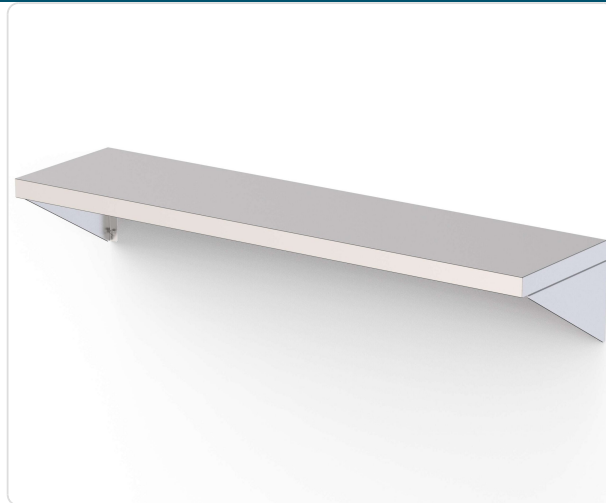

Ficha Tecnica

Precisa de Ajuda? Ligue: (+351) 916 542 211

Hotelequip.pt

Rua Empresarial N° 8A, Zona Industrial Ponte Seca
2510-752 Gaeiras, Portugal

Ficha tecnica gerada em: 13/06/2026

O produto final e as caracteristicas podem diferir ligeiramente do mostrado na imagem.

Acesso rapido
ao produto

Hotelequip.pt

Prateleira Mural Inox com Cartela, 1600x300x200 mm

Informacoes do Produto

SKU:	CHWMS3163020B	Modelo:	WMS3163020B
Marca:	CLIMA	EAN:	N/D

Imagens do Produto

Especificacoes

Marca	CLIMA
Modelo	WMS3163020B

Descricao Resumida