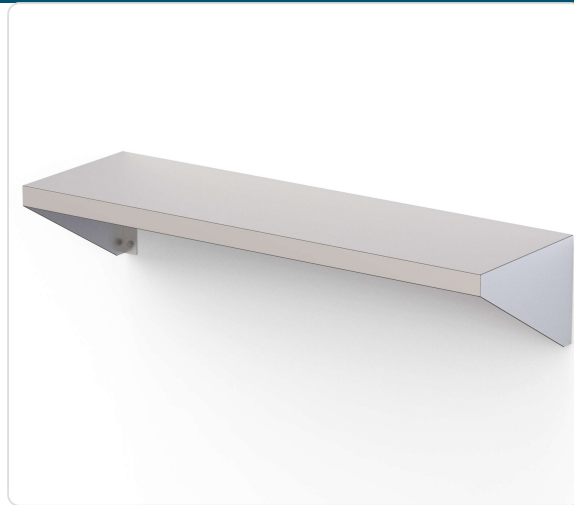

Ficha Tecnica

Precisa de Ajuda? Ligue: (+351) 916 542 211

Hotelequip.pt

Rua Empresarial N° 8A, Zona Industrial Ponte Seca
2510-752 Gaeiras, Portugal

Ficha tecnica gerada em: 10/06/2026

O produto final e as caracteristicas podem diferir ligeiramente do mostrado na imagem.

Acesso rapido
ao produto

Prateleira Mural Inox Fundo 400 - 600x400x200 mm

Informacoes do Produto

SKU:	CHWMS10640200	Modelo:	WMS10640200
Marca:	CLIMA	EAN:	N/D
		Dimensões:	600 x 400 x 200 cm

Imagens do Produto

Especificacoes

Marca	CLIMA
Modelo	WMS10640200

Descricao Resumida