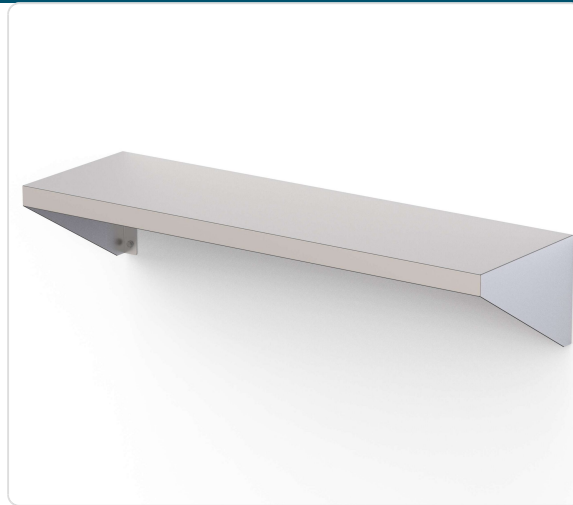

Acesso rapido
ao produto

Prateleira Mural Inox Fundo 400 - 1000x400mm

Informacoes do Produto

SKU:	CHWMS11040200	Modelo:	WMS11040200
Marca:	CLIMA	EAN:	N/D
		Dimensões:	1000 x 400 x 200 cm

Imagens do Produto

Especificacoes

Marca	CLIMA
Modelo	WMS11040200

Descricao Resumida

Prateleira mural em aço inoxidável de 1000x400mm, ideal para otimizar o espaço e armazenamento em cozinhas profissionais e restauração.

Descricao Completa

Prateleira Mural Inox — Armazenamento Suspenso — Principais Vantagens

Amplie a capacidade de arrumação da sua cozinha profissional com esta prateleira mural em aço inoxidável robusto e higiênico. Concebida para otimizar o espaço vertical, oferece uma solução prática e duradoura para guardar utensílios, ingredientes ou equipamentos essenciais, mantendo tudo ao alcance da mão e o ambiente de trabalho organizado.