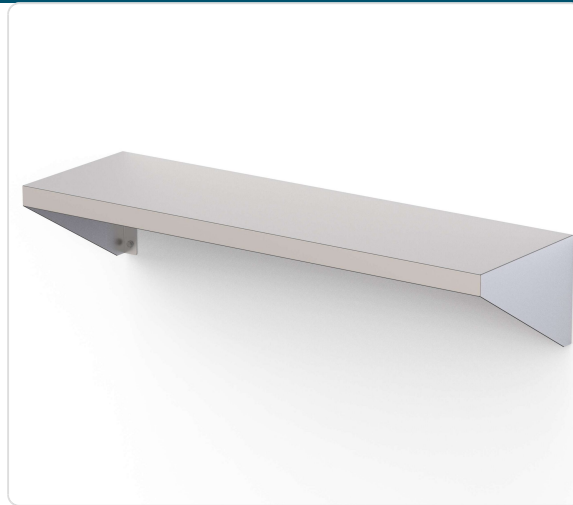

Acesso rapido
ao produto

Prateleira Mural Inox Fondo 400 - 140x40cm

Informacoes do Produto

SKU:	CHWMS11440200	Modelo:	WMS11440200
Marca:	CLIMA	EAN:	N/D
		Dimensões:	1400 x 400 x 200 cm

Imagens do Produto

Especificacoes

Marca	CLIMA
Modelo	WMS11440200

Descricao Resumida

Otimize espaço na sua cozinha com esta robusta prateleira mural em aço inoxidável de 1400x400x200mm, ideal para arrumação eficiente e higiénica.

Descricao Completa

Esta **prateleira mural em aço inoxidável** é a solução ideal para otimizar o espaço de armazenamento na sua cozinha profissional. Concebida para montagem na parede, oferece uma superfície robusta e higiénica para organizar utensílios, ingredientes ou equipamentos, mantendo tudo ao alcance da mão. A sua construção duradoura garante resistência à corrosão, facilidade de limpeza e uma longa vida útil em ambientes exigentes como restaurantes e hotelaria.