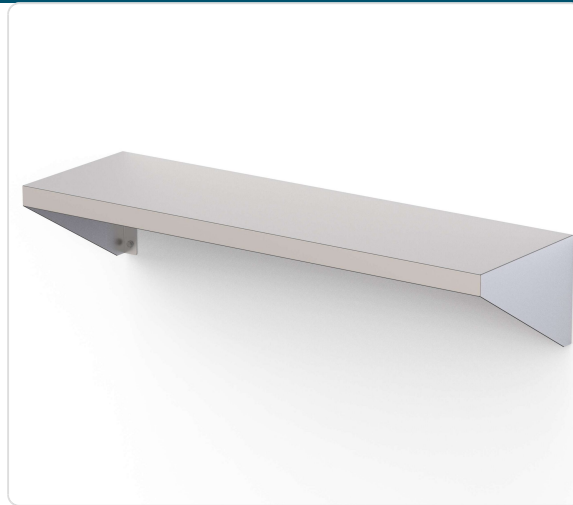

Acesso rapido
ao produto

Prateleira Mural Inox Fundo 400 - 1600x400 mm

Informacoes do Produto

SKU:	CHWMS11640200	Modelo:	WMS11640200
Marca:	CLIMA	EAN:	N/D
		Dimensões:	1600 x 400 x 200 cm

Imagens do Produto

Especificacoes

Marca	CLIMA
Modelo	WMS11640200

Descricao Resumida

Prateleira mural em aço inoxidável com 1600x400x200 mm, ideal para otimizar o espaço em cozinhas profissionais. Durável, higiênica e fácil de instalar.

Descricao Completa

prateleira mural inox — Armazenamento Versátil — Principais Vantagens

Amplie a sua capacidade de organização e otimize o espaço na cozinha com esta robusta prateleira de parede, concebida para resistir às exigências de ambientes profissionais. Fabricada em aço inoxidável de alta qualidade, esta superfície de arrumação é extremamente durável e fácil de limpar, garantindo a máxima higiene e longevidade. O seu design funcional adapta-se perfeitamente a diversas aplicações, desde cozinhas industriais a zonas de preparação de alimentos, contribuindo para um fluxo de trabalho mais eficiente e organizado.