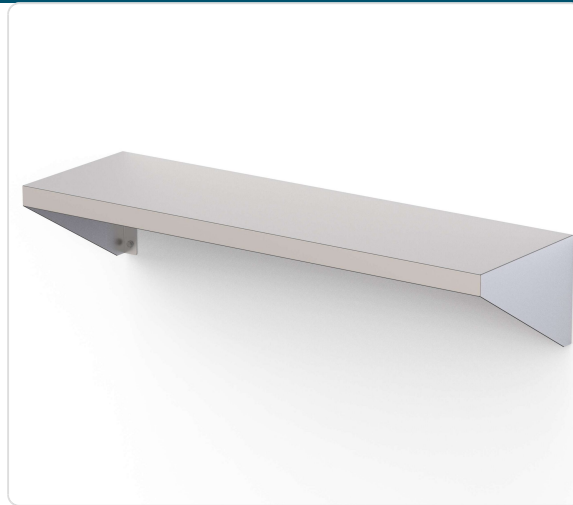

Acesso rapido
ao produto

Prateleira Mural Inox 2000x400mm para Cozinhas Profissionais

Informacoes do Produto

SKU:	CHWMS12040200	Modelo:	WMS12040200
Marca:	CLIMA	EAN:	N/D
		Dimensões:	2000 x 400 x 200 cm

Imagens do Produto

Especificacoes

Marca	CLIMA
Modelo	WMS12040200

Descricao Resumida

Otimize o seu espaço com esta prateleira mural em aço inoxidável de 2000x400mm, perfeita para cozinhas profissionais, garantindo organização e higiene.

Descricao Completa

Prateleira Mural — Principais Vantagens

Equipamento versátil, esta estante de parede em aço inoxidável é a solução ideal para otimizar o espaço na sua cozinha profissional. Foi concebida para suportar utensílios, ingredientes e equipamentos essenciais, mantendo tudo ao alcance das mãos e organizado. A sua robustez garante uma longa durabilidade, mesmo em ambientes de uso intensivo.

A superfície em aço inoxidável assegura uma limpeza fácil e rápida, cumprindo os mais elevados padrões de higiene exigidos no setor alimentar. A fixação mural liberta espaço no chão, facilitando a limpeza e a circulação. É um investimento inteligente para qualquer estabelecimento que procure eficiência e organização.