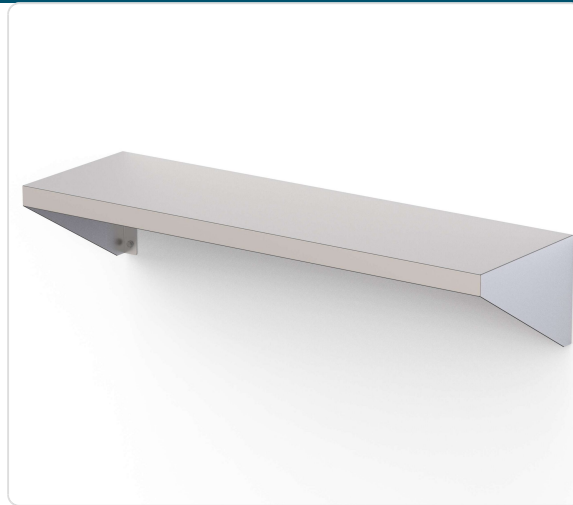

Acesso rapido
ao produto

Prateleira Mural Inox Profunda 400 mm — 1800x400x200h mm

Informacoes do Produto

SKU:	CHWMS11840200	Modelo:	WMS11840200
Marca:	CLIMA	EAN:	N/D
		Dimensões:	1800 x 400 x 200 cm

Imagens do Produto

Especificacoes

Marca	CLIMA
Modelo	WMS11840200

Descricao Resumida

Prateleira mural em aço inoxidável com 400 mm de profundidade e 1800 mm de comprimento, ideal para organização e otimização do espaço em cozinhas profissionais.

Descrição Completa

Procura uma solução robusta e funcional para otimizar o espaço na sua cozinha profissional? Esta prateleira de parede em aço inoxidável, com 400 mm de profundidade e 1800 mm de comprimento, é a escolha ideal. Projetada para resistir ao uso intensivo em ambientes exigentes, garante durabilidade e facilidade de manutenção, essenciais para qualquer estabelecimento de restauração. Organize os seus utensílios e ingredientes de forma eficiente e mantenha a bancada de trabalho desobstruída, contribuindo para um fluxo de trabalho mais ágil e higiénico.

Prateleira Mural Inox — Arrumação Ergonómica — Principais Vantagens

- **Durabilidade Superior:** Fabricada em aço inoxidável de alta qualidade, esta superfície de arrumação é resistente à corrosão e ao desgaste diário, assegurando uma longa vida útil mesmo nas condições mais severas de uma cozinha industrial.
- **Otimização do Espaço:** Ao ser instalada na parede, liberta espaço valioso nas bancadas, melhorando a organização e facilitando a limpeza.
- **Fácil Manutenção:** O acabamento em aço inoxidável permite uma limpeza rápida e completa, cumprindo com as mais rigorosas normas de higiene alimentar.
- **Design Versátil:** O seu aspeto moderno e neutro integra-se perfeitamente em qualquer tipo de ambiente de cozinha profissional, desde restaurantes e pastelarias a hotéis e cafetarias.