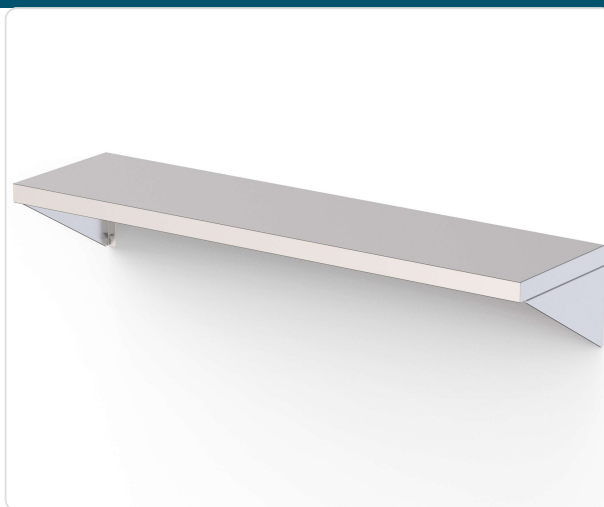

O produto final e as caracteristicas podem diferir ligeiramente do mostrado
na imagem.

Prateleira Mural Inox Cartela 600x400x200mm

Informacoes do Produto

SKU:	CHWMS3064020B	Modelo:	WMS3064020B
Marca:	CLIMA	EAN:	N/D
		Dimensões:	600 x 400 x 200 cm

Imagens do Produto

Especificacoes

Marca	CLIMA
Modelo	WMS3064020B

Descricao Resumida

Prateleira mural em aço inoxidável de 600x400x200mm, ideal para arrumação otimizada em cozinhas profissionais. Durável e fácil de limpar.

Descricao Completa

Concebida para otimizar o espaço em cozinhas profissionais e estabelecimentos de restauração, esta prateleira de parede oferece uma solução de arrumação robusta e higiênica. A fabricação em aço inoxidável garante durabilidade e facilidade de limpeza, tornando-a ideal para ambientes que exigem os mais altos padrões de higiene. A sua configuração mural permite aproveitar ao máximo as paredes, libertando espaço valioso nas bancadas de trabalho e no chão.

Prateleira mural inox — Arrumação Segura — Principais Vantagens

Este suporte mural em aço inoxidável proporciona uma superfície de armazenamento extra, essencial para manter os utensílios, ingredientes e equipamentos organizados e sempre à mão. A sua resistência à corrosão e o design funcional garantem um desempenho excepcional mesmo sob uso intensivo, sendo um investimento inteligente para qualquer negócio.