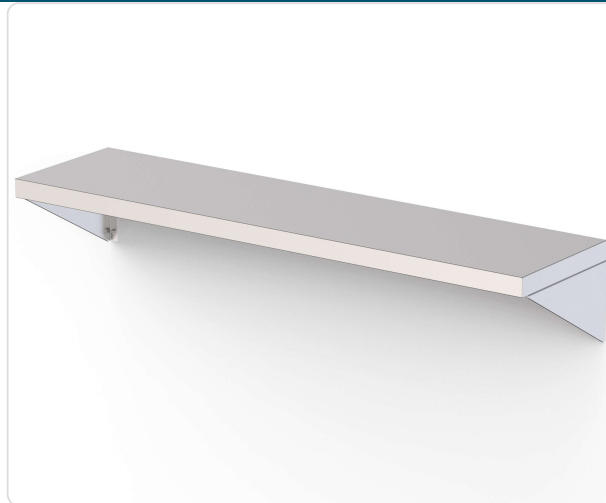

Acesso rapido
ao produto

Prateleira Mural Inox Fundo 400 - 1000x400x200h mm

Informacoes do Produto

SKU:	CHWMS3104020B	Modelo:	WMS3104020B
Marca:	CLIMA	EAN:	N/D

Imagens do Produto

Especificacoes

Marca	CLIMA
Modelo	WMS3104020B

Descricao Resumida

Prateleira mural em aço inoxidável, 1000x400x200h mm. Ideal para otimizar o espaço e armazenamento em cozinhas profissionais com higiene e durabilidade.

Descricao Completa

Prateleira Mural Inox — Principais Vantagens

Esta solução de arrumação em aço inoxidável é essencial para otimizar o espaço em qualquer cozinha profissional. Concebida para montagem mural, proporciona uma superfície de armazenamento robusta e higiênica, ideal para utensílios, ingredientes ou equipamentos leves. A sua construção em inox garante durabilidade e facilidade de limpeza, características cruciais para ambientes que exigem os mais altos padrões de higiene como restaurantes e hotelaria.

A versatilidade deste suporte permite uma adaptação perfeita a diversas necessidades de organização, contribuindo para um fluxo de trabalho mais eficiente. A sua instalação é simples e segura, libertando valioso espaço no chão e garantindo que os objetos permanecem acessíveis e bem organizados.