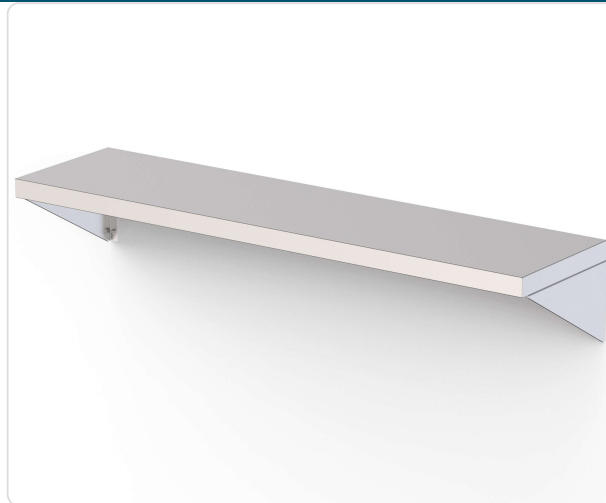

Ficha Tecnica

Precisa de Ajuda? Ligue: (+351) 916 542 211

Hotelequip.pt

Rua Empresarial N° 8A, Zona Industrial Ponte Seca
2510-752 Gaeiras, Portugal

Ficha tecnica gerada em: 10/06/2026

O produto final e as caracteristicas podem diferir ligeiramente do mostrado na imagem.

Acesso rapido
ao produto

Prateleira Mural Inox Fundo 400 - 1000x400x200h mm

Informacoes do Produto

SKU:	CHWMS3104020B	Modelo:	WMS3104020B
Marca:	CLIMA	EAN:	N/D

Imagens do Produto

Especificacoes

Marca	CLIMA
Modelo	WMS3104020B

Descricao Resumida