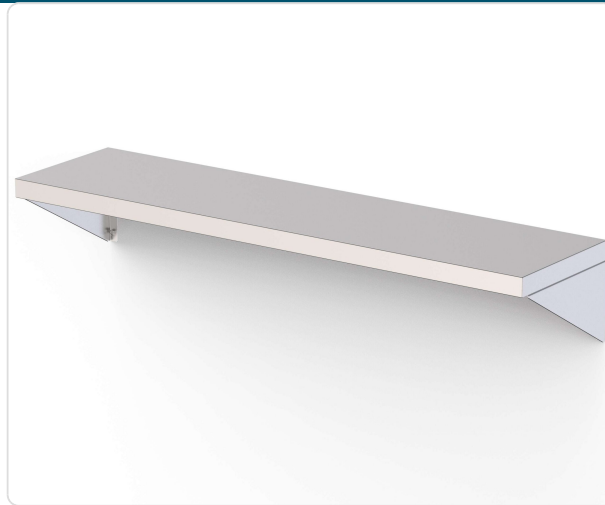

Acesso rapido
ao produto

Prateleira Mural Inox com Cartela de 1200x400x200 mm

Informacoes do Produto

SKU:	CHWMS3124020B	Modelo:	WMS3124020B
Marca:	CLIMA	EAN:	N/D
		Dimensões:	1200 x 400 x 200 cm

Imagens do Produto

Especificacoes

Marca	CLIMA
Modelo	WMS3124020B

Descricao Resumida

Prateleira mural em aço inoxidável de 1200x400x200 mm, ideal para cozinhas profissionais. Otimiza o espaço e garante higiene.

Descricao Completa

prateleira mural inox — Prateleira de Parede Inox — Principais Vantagens

Esta superfície de arrumação é uma solução robusta e higiénica para otimizar o espaço em qualquer cozinha profissional ou área de serviço. Fabricada em aço inoxidável de alta qualidade, garante durabilidade e facilidade de limpeza, tornando-a ideal para ambientes que exigem os mais rigorosos padrões de higiene. A sua estrutura permite um aproveitamento eficiente do espaço vertical, essencial em cozinhas com área limitada.