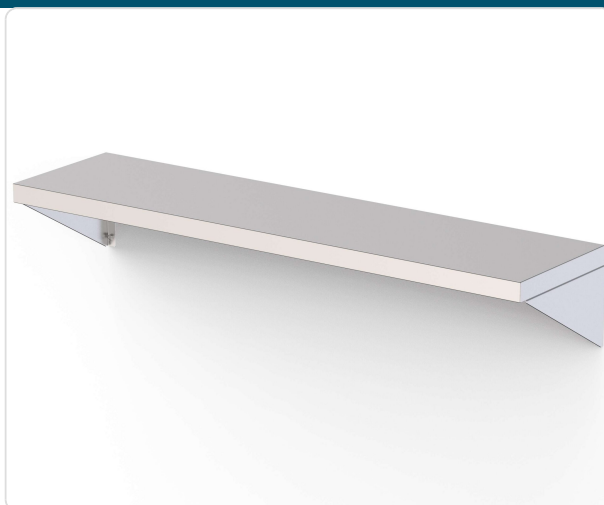

Acesso rapido
ao produto

Hotelequip.pt

Prateleira Mural Inox com Cartela, 800x300x200mm

Informacoes do Produto

SKU:	CHWMS3083020B	Modelo:	WMS3083020B
Marca:	CLIMA	EAN:	N/D
		Dimensões:	800 x 300 x 200 cm

Imagens do Produto

Especificacoes

Marca	CLIMA
Modelo	WMS3083020B

Descricao Resumida

Prateleira mural em aço inoxidável com cartela, ideal para otimizar espaço em cozinhas profissionais. Durável, higiênica e fácil de instalar. Medidas: 800x300x200mm.

Descricao Completa

Prateleira Mural – Principais Vantagens

Equipe a sua cozinha profissional com uma solução de arrumação robusta e eficiente, otimizando o espaço vertical. Esta robusta prateleira, fabricada em aço inoxidável de alta qualidade, é ideal para armazenar utensílios, ingredientes ou equipamentos leves, mantendo tudo organizado e de fácil acesso. A sua conceção mural liberta preciosas superfícies de trabalho, contribuindo para um ambiente mais limpo e funcional. A cartela inclusa garante uma fixação segura e estável à parede, proporcionando tranquilidade para o dia a dia agitado da restauração.