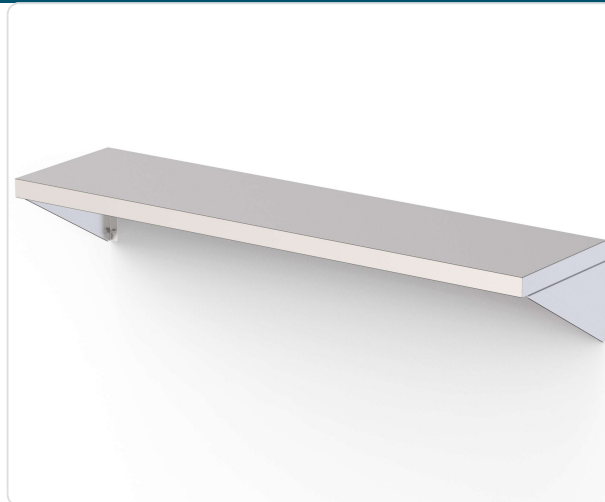

Ficha Tecnica

Precisa de Ajuda? Ligue: (+351) 916 542 211

Hotelequip.pt

Rua Empresarial N° 8A, Zona Industrial Ponte Seca
2510-752 Gaeiras, Portugal

Ficha tecnica gerada em: 10/06/2026

O produto final e as características podem diferir ligeiramente do mostrado na imagem.

Acesso rapido
ao produto

Hotelequip.pt

Prateleira Mural Inox com Cartela, 600x300x200mm

Informacoes do Produto

SKU:	CHWMS3063020B	Modelo:	WMS3063020B
Marca:	CLIMA	EAN:	N/D
		Dimensões:	600 x 300 x 200 cm

Imagens do Produto

Especificacoes

Marca	CLIMA
Modelo	WMS3063020B

Descricao Resumida