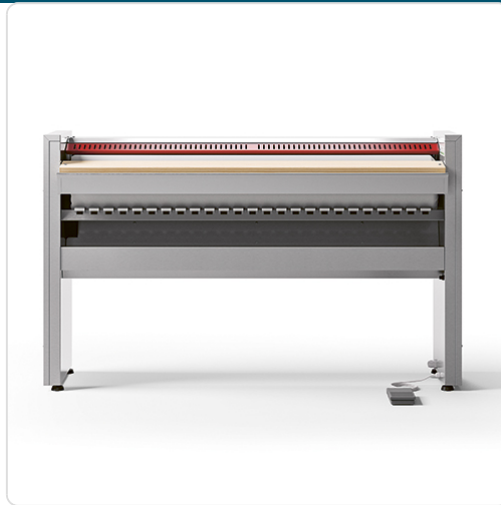

Acesso rapido
ao produto

Calandra Automática de Rolo para Engomar Roupa Ø180x1400mm

Informacoes do Produto

SKU:	MS0912.12.040	Modelo:	GI 1418 E VT Aramidic
Marca:	Grandimpianti	EAN:	N/D
		Dimensões:	1610 x 395 x 1070 cm

Imagens do Produto

Especificacoes

Marca	Grandimpianti
Modelo	GI 1418 E VT Aramidic

Descricao Resumida

Calandra automática com rolo de aramida Ø180x1400mm, ideal para lavandarias profissionais. Ótima transmissão de calor e fácil de usar.

A conceção inteligente permite a instalação junto à parede, maximizando o espaço na sua lavandaria. Com um plano de introdução de roupa ajustável e um pedal móvel, adapta-se facilmente à altura e preferência do operador, promovendo uma postura ergonómica e reduzindo a fadiga durante longas jornadas de trabalho. A facilidade de acesso ao painel de controlo, operável com um único dedo, simplifica o ajuste das configurações.

Características Técnicas

Nome	Calandra Automática de Rolo
Diâmetro do Rolo	180 mm

Comprimento do Rolo	1400 mm
Material da Concha	Alumínio anodizado
Controlo	FOX (4 velocidades, 4 temperaturas, 4 níveis de ajuste de concha)
Dimensões (LPA)	1610x395x1070 mm
Tipo de Rolo	Aramida com regulador de velocidade e ajuste de concha