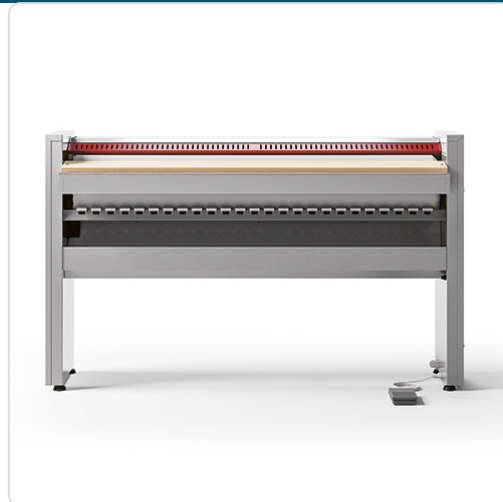

Acesso rapido
ao produto

Hotelequip.pt

Calandra Automática de Rolo para Engomar Roupa Ø180x1400mm

Informacoes do Produto

SKU:	MS0912.12.040	Modelo:	GI 1418 E VT Aramidic
Marca:	Grandimpianti	EAN:	N/D
		Dimensões:	1610 x 395 x 1070 cm

Imagens do Produto

Especificacoes

Marca	Grandimpianti
Modelo	GI 1418 E VT Aramidic

Descricao Resumida

Calandra automática com rolo de aramida Ø180x1400mm, ideal para lavandarias profissionais. Ótima transmissão de calor e fácil de usar.

A conceção inteligente permite a instalação junto à parede, maximizando o espaço na sua lavandaria. Com um plano de introdução de roupa ajustável e um pedal móvel, adapta-se facilmente à altura e preferência do operador, promovendo uma postura ergonómica e reduzindo a fadiga durante longas jornadas de trabalho. A facilidade de acesso ao painel de controlo, operável com um único dedo, simplifica o ajuste das configurações.

Características Técnicas

Nome	Calandra Automática de Rolo
Diâmetro do Rolo	180 mm

Comprimento do Rolo	1400 mm
Material da Concha	Alumínio anodizado
Controlo	FOX (4 velocidades, 4 temperaturas, 4 níveis de ajuste de concha)
Dimensões (LPA)	1610x395x1070 mm
Tipo de Rolo	Aramida com regulador de velocidade e ajuste de concha