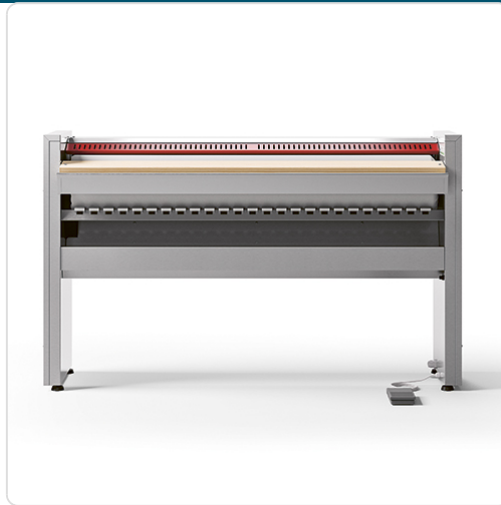

Acesso rapido
ao produto

Hotelequip.pt

Calandra Automática de Roupa Ø 180x1200 mm

Informacoes do Produto

SKU:	MS0912.12.037	Modelo:	GI 1218 E
Marca:	Grandimpianti	EAN:	N/D
		Dimensões:	1410 x 395 x 1070 cm

Imagens do Produto

Especificacoes

Marca	Grandimpianti
Modelo	GI 1218 E

Descricao Resumida

Calandra automática de roupa profissional com 180x1200 mm, ideal para lavandarias industriais. Engomagem eficiente, sem manutenção.

Descricao Completa

Esta calandra automática representa uma solução de alta performance para a otimização de processos de engomagem em estabelecimentos que requerem um tratamento de roupa eficiente e de qualidade superior. Concebida para uso profissional, destaca-se pela sua operacionalidade simplificada e pela tecnologia de ponta que garante resultados impecáveis, economizando tempo e recursos. A inovação no seu design e nos materiais empregados assegura uma durabilidade notável e um desempenho consistente.

A ergonomia é um pilar fundamental neste passador de roupa, com um plano de introdução ajustável à altura do operador e um pedal móvel, proporcionando uma experiência de engomagem confortável e adaptável a cada utilizador. O painel de controlo, de fácil acesso e manuseamento com apenas um dedo, contribui para uma operação intuitiva e eficaz. A segurança é primordial, incorporando um dispositivo para proteção das mãos e um termóstato de segurança contra sobreaquecimento, com reset manual.