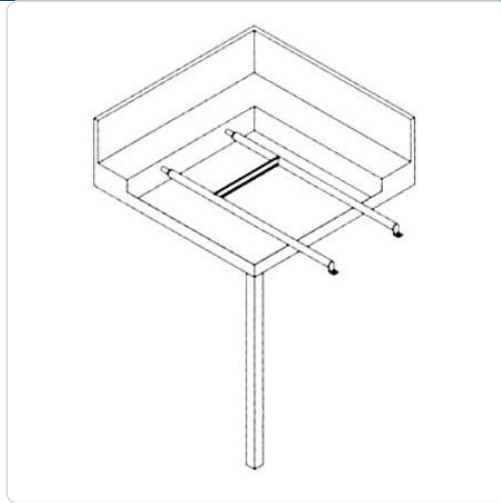

Acesso rapido
ao produto

Tapete de Bar de Canto, 770x770x880 mm

Informacoes do Produto

SKU:	MS0890.35.009	Modelo:	OA006001
Marca:	Magnus	EAN:	N/D
		Dimensões:	770 x 770 x 880 cm

Imagens do Produto

Especificacoes

Marca	Magnus
Modelo	OA006001

Descricao Resumida

Tapete de bar de canto robusto, 770x770x880 mm. Protege superfícies e previne derrames, otimizando o espaço do balcão para maior higiene e segurança.

Descricao Completa

Características Técnicas

Característica	Detalhe
Tipo de produto	Tapete de bar de canto
Dimensões (CxLxA)	770x770x880 mm

Perguntas Frequentes

Qual a finalidade deste tapete de balcão?

Este tapete é projetado para proteger a superfície do balcão de derrames e riscos, além de

O tapete é adequado para qualquer tipo de balcão?

Com as suas dimensões específicas para canto (770x770x880 mm), o tapete é ideal para balcões com áreas de canto que necessitam de proteção e organização, otimizando o espaço disponível.