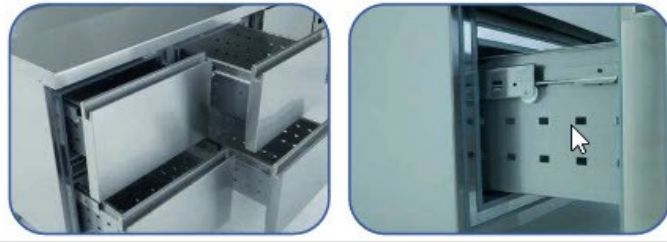

Acesso rapido
ao produto

Mesa Refrigerada 3 Portas Inox 2000x750x600mm

Informacoes do Produto

SKU:	EUMB-2000	Modelo:	N/D
Marca:	N/D	EAN:	N/D

Imagens do Produto

Descricao Resumida

Mesa refrigerada de 3 portas em aço inox de 2000x750x600mm. Ideal para cozinhas profissionais, restauração e hotelaria. Capacidade ótima de conservação.

Descricao Completa

Mesa Refrigerada Industrial — Principais Vantagens

Descubra a eficiência e durabilidade da nossa mesa refrigerada profissional, um equipamento indispensável para qualquer cozinha industrial. Projetada para otimizar o fluxo de trabalho, esta unidade frigorífica oferece um espaço de preparação robusto e armazenamento otimizado, mantendo os seus ingredientes frescos e acessíveis. O seu design em aço inoxidável garante não só uma higiene impecável, mas também uma resistência superior para as exigências diárias do seu restaurante ou bar.

Aplicações

Ideal para cozinhas de restaurantes, pastelarias, hotéis e snack-bares, esta mesa refrigerada é a solução perfeita para a conservação de alimentos. Com a sua capacidade de três portas, permite organizar diferentes tipos de produtos, sendo adequado para bases de pizza, sanduíches ou saladas em estabelecimentos com elevado volume de produção. A sua altura de 600mm facilita a integração sob bancadas existentes, tornando-a uma unidade versátil e prática.

Características Técnicas

Exterior e Interior	Aço Inoxidável
Traseira	Chapa Galvanizada
Pés	Reguláveis em altura
Isolamento	Poliuretano Expandido
Controlo de Temperatura	Termostato Digital com descongelação
Interruptor Geral	Com indicador de funcionamento
Bandeja Evaporativa	Aço Inoxidável
Compressor	Hermético de condensação ventilada
Portas	Com puxador tradicional e dobradiça pivotante com bloqueio de abertura