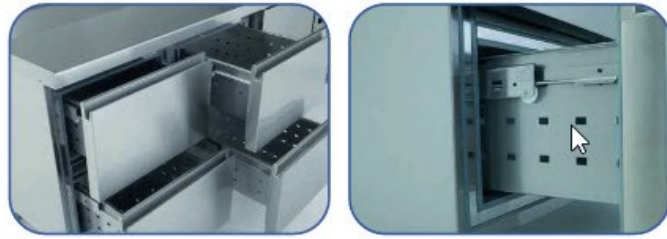

Acesso rapido
ao produto

Mesa Refrigerada 3 Portas Inox 2000x750x600mm

Informacoes do Produto

SKU:	EUMB-2000	Modelo:	N/D
Marca:	N/D	EAN:	N/D

Imagens do Produto

Descricao Resumida

Mesa refrigerada de 3 portas em aço inox de 2000x750x600mm. Ideal para cozinhas profissionais, restauração e hotelaria. Capacidade ótima de conservação.

Descricao Completa

Mesa Refrigerada Industrial — Principais Vantagens

Descubra a eficiência e durabilidade da nossa mesa refrigerada profissional, um equipamento indispensável para qualquer cozinha industrial. Projetada para otimizar o fluxo de trabalho, esta unidade frigorífica oferece um espaço de preparação robusto e armazenamento otimizado, mantendo os seus ingredientes frescos e acessíveis. O seu design em aço inoxidável garante não só uma higiene impecável, mas também uma resistência superior para as exigências diárias do seu restaurante ou bar.

Aplicações

Ideal para cozinhas de restaurantes, pastelarias, hotéis e snack-bares, esta mesa refrigerada é a solução perfeita para a conservação de alimentos. Com a sua capacidade de três portas, permite organizar diferentes tipos de produtos, sendo adequado para bases de pizza, sanduíches ou saladas em estabelecimentos com elevado volume de produção. A sua altura de 600mm facilita a integração sob bancadas existentes, tornando-a uma unidade versátil e prática.

Características Técnicas

Exterior e Interior	Aço Inoxidável
Traseira	Chapa Galvanizada
Pés	Reguláveis em altura
Isolamento	Poliuretano Expandido
Controlo de Temperatura	Termostato Digital com descongelação
Interruptor Geral	Com indicador de funcionamento
Bandeja Evaporativa	Aço Inoxidável
Compressor	Hermético de condensação ventilada
Portas	Com puxador tradicional e dobradiça pivotante com bloqueio de abertura