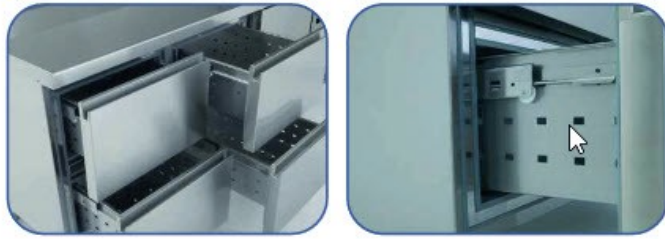

Acesso rapido
ao produto

Mesa Refrigerada 3 Portas Inox 2000x750x600mm

Informacoes do Produto

SKU:	EUMB-2000	Modelo:	N/D
Marca:	N/D	EAN:	N/D

Imagens do Produto

Descricao Resumida

Mesa refrigerada de 3 portas em aço inox de 2000x750x600mm. Ideal para cozinhas profissionais, restauração e hotelaria. Capacidade ótima de conservação.

Descricao Completa

Mesa Refrigerada Industrial — Principais Vantagens

Descubra a eficiência e durabilidade da nossa mesa refrigerada profissional, um equipamento indispensável para qualquer cozinha industrial. Projetada para otimizar o fluxo de trabalho, esta unidade frigorífica oferece um espaço de preparação robusto e armazenamento otimizado, mantendo os seus ingredientes frescos e acessíveis. O seu design em aço inoxidável garante não só uma higiene impecável, mas também uma resistência superior para as exigências diárias do seu restaurante ou bar.

Aplicações

Ideal para cozinhas de restaurantes, pastelarias, hotéis e snack-bares, esta mesa refrigerada é a solução perfeita para a conservação de alimentos. Com a sua capacidade de três portas, permite organizar diferentes tipos de produtos, sendo adequado para bases de pizza, sanduíches ou saladas em estabelecimentos com elevado volume de produção. A sua altura de 600mm facilita a integração sob bancadas existentes, tornando-a uma unidade versátil e prática.

Características Técnicas

Exterior e Interior	Aço Inoxidável
Traseira	Chapa Galvanizada
Pés	Reguláveis em altura
Isolamento	Poliuretano Expandido
Controlo de Temperatura	Termostato Digital com descongelação
Interruptor Geral	Com indicador de funcionamento
Bandeja Evaporativa	Aço Inoxidável
Compressor	Hermético de condensação ventilada
Portas	Com puxador tradicional e dobradiça pivotante com bloqueio de abertura