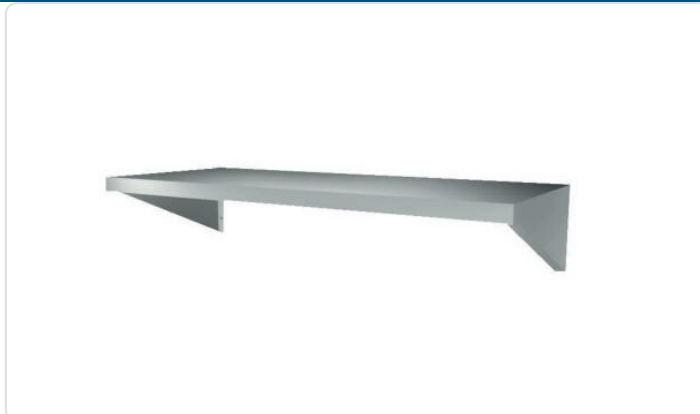

Acesso rapido
ao produto

Hotelequip.pt

Estante Mural Compacta Inox 1000x500x245mm Profissional

Informacoes do Produto

SKU:	EU1096	Modelo:	1096
Marca:	EUTRON	EAN:	N/D

Imagens do Produto

Especificacoes

Marca	EUTRON
Modelo	1096

Descricao Resumida

Estante mural compacta em aço inoxidável, ideal para otimizar o espaço e manter a higiene em cozinhas profissionais. Medidas: 1000x500x245mm.

Estante Inox Mural — Estante Mural Inox – Principais Vantagens

Organize o seu espaço de trabalho de forma eficiente com a nossa estante mural compacta em aço inoxidável. Projetada para cozinhas profissionais e ambientes de alta exigência, esta estante oferece durabilidade e higiene superiores, essenciais para o seu negócio. A sua construção robusta garante uma longa vida útil, enquanto o design otimizado maximiza o espaço, permitindo-lhe ter os seus utensílios e ingredientes sempre à mão.

Características Técnicas

Material	Aço Inoxidável
Comprimento	1000 mm
Largura	500 mm
Altura	245 mm