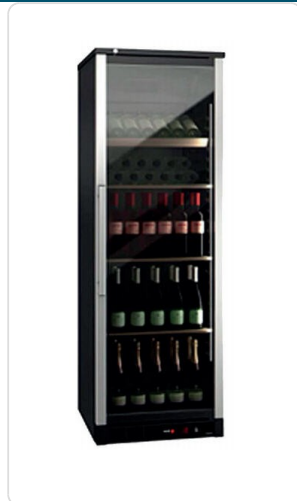

Acesso rapido
ao produto

Hotelequip.pt

Armário de Vinhos Profissional 1 Porta Vidro UV WR-300-EM

Informacoes do Produto

SKU:	EU1068	Modelo:	1068
Marca:	EUTRON	EAN:	N/D

Imagens do Produto

Especificacoes

Marca	EUTRON
Modelo	1068

Descricao Resumida

Armário de vinhos profissional com 1 porta de vidro fumado e filtro UV. Preserva e expõe a sua coleção com controlo digital de temperatura e baixa vibração.

Descricao Completa

Armário de vinhos profissional — Armário de Vinhos WR-300-EM — Principais Vantagens

Este armário de vinhos profissional é a solução ideal para estabelecimentos que procuram preservar e expor as suas garrafas com a máxima eficácia. Com um sistema de refrigeração por tiro forçado e compressor de baixa vibração, garante uma temperatura estável, crucial para a longevidade e qualidade dos seus vinhos. A sua construção robusta e funcionalidade avançada não só protegem o seu investimento, como também elevam a experiência do cliente, proporcionando vinhos sempre à temperatura perfeita. A sua equipa vai apreciar a facilidade de manutenção e a fiabilidade de um equipamento concebido para o uso intensivo.

Aplicações

Perfeito para o seu bar de vinhos, este armário também se integra harmoniosamente em restaurantes de alta gastronomia, hotéis e garrafeiras especializadas. A porta de vidro duplo fumado com filtro UV é ideal para expor a sua seleção de vinhos em áreas com luz natural, protegendo-os sem comprometer a visibilidade. Os estantes de madeira, além de práticos, complementam a estética de qualquer ambiente, criando um ponto de interesse visual que convida à apreciação do bom vinho.