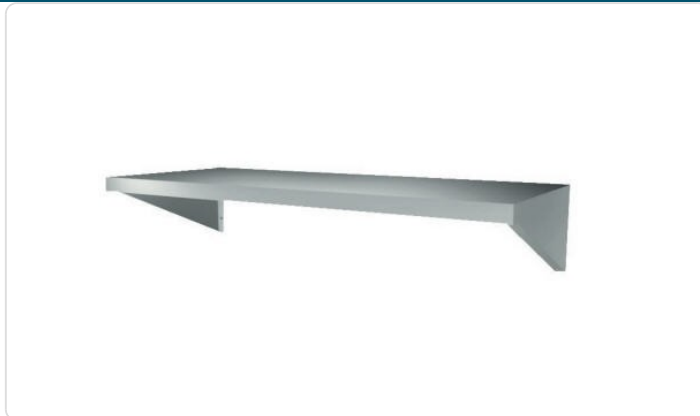

Acesso rapido
ao produto

Hotelequip.pt

Prateleira Mural Inox Compacta 1000x300x245mm

Informacoes do Produto

SKU:	EU1090	Modelo:	1090
Marca:	EUTRON	EAN:	N/D

Imagens do Produto

Especificacoes

Modelo	1090
Marca	EUTRON

Descricao Resumida

Desfrute de organização e higiene na sua cozinha profissional com esta prateleira mural compacta em aço inoxidável. Ideal para restaurantes e cafetarias.

Prateleira Mural Inox — Prateleira Mural Compacta — Principais Vantagens

Otimize o espaço da sua cozinha profissional com esta versátil prateleira de parede, ideal para armazenar utensílios, ingredientes ou equipamentos leves. A sua construção em aço inoxidável garante durabilidade e facilidade de limpeza, tornando-a uma solução higiénica e robusta para qualquer ambiente de restauração.

Características Técnicas

Tipo	Simples
Comprimento	1000 mm
Profundidade	300 mm
Altura	245 mm
Material	Aço Inoxidável